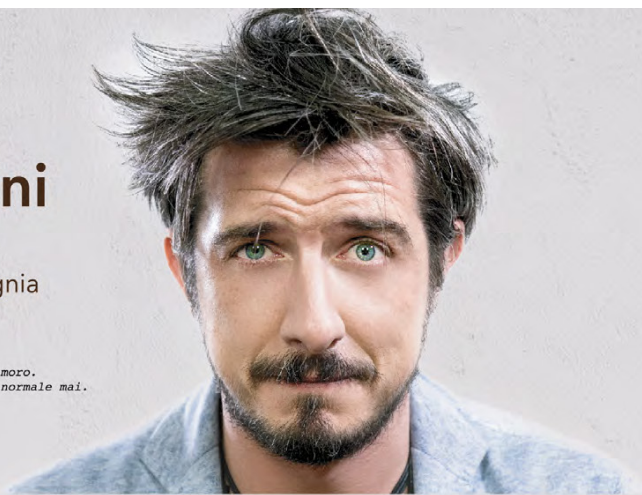

Paolo Ruffini

Lamberto Giannini
e gli attori della compagnia
Mayor Von Frinzius

"Un film normale è uno splendido ossimoro.
Un film, esattamente come la vita, non sarà normale mai.
Per fortuna."

UP & DOWN

- UN FILM NORMALE -

REGIA DI PAOLO RUFFINI E FRANCESCO PACINI

UNA PRODUZIONE NON C'È PROBLEMA FENIX ENTERTAINMENT LASER FILM AGNUS DEI PRODUCTION REGIA DI PAOLO RUFFINI E FRANCESCO PACINI CON LAMBERTO GIANNINI ANDREA LO SCHIAVO ERIKA BONURA GIACOMO SCARINO SIMONE CAVALERI DAVID RASPI FEDERICO PARLANTI MONTAGGIO KAROLINA MACIEJEWSKA MONTAGGIO SUONO IVAN CASO E FILIPPO BARRACCO FONICO DI MIX NADIA PAONE DIRETTORE DI PRODUZIONE IVANA DI BIASE MUSICHE CLAUDIA CAMPOLONGO E FABIO MARCHIORI COORDINAMENTO COMPAGNIA MAYOR VON FRINZIUS RACHELE CASALI DISTRIBUZIONE FENIX ENTERTAINMENT

VENERDÌ

7 GIUGNO 2019

ORE 21

Nell'ambito del progetto "Presupposti Filosofici del Volontariato: i diritti, il dono e la corresponsabilità", in collaborazione con "Popoli e Religioni Film Festival" promosso da ISTEES, il film **UP & DOWN** sarà proiettato gratuitamente presso il cinema **CityPlex Politeama** di Terni. Seguirà il Talk Show con la prestazione artistica di **Paolo Ruffini** e 3 artisti della compagnia **Mayor Von Frinzius**.